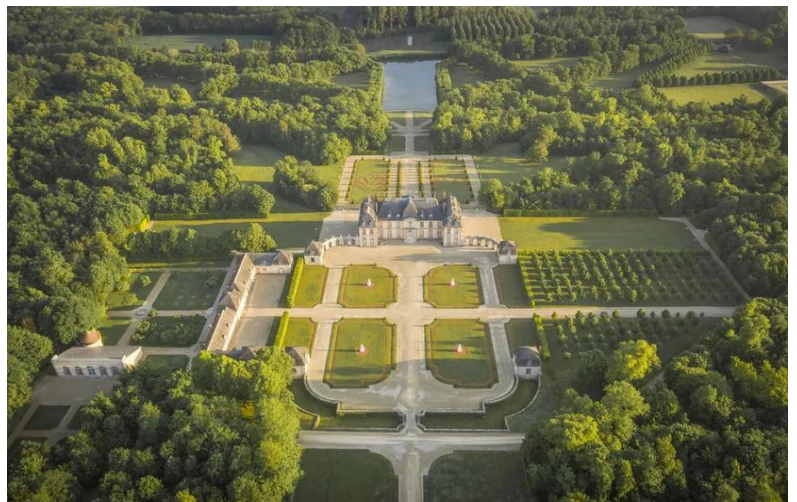

Jardin du Prieuré à Pargues

<https://openagenda.com/fr/rdvj-2026-grand-est?search=pargues>

Jardin botanique de Marnay-sur-Seine

<https://openagenda.com/fr/rdvj-2026-grand-est?search=marnay>

## Quelques jardins en images...

droit Château, parc et jardin de Barberey-Saint-Sulpice

La Motte-Tilly droit Yann Monel - Centre des Monuments Nationaux

Jardin botanique de Marnay-sur-Seine © Abril Marin Barruecos

## BAS-RHIN

Dans le Bas-Rhin, **6** jardins ouvrent leurs portes